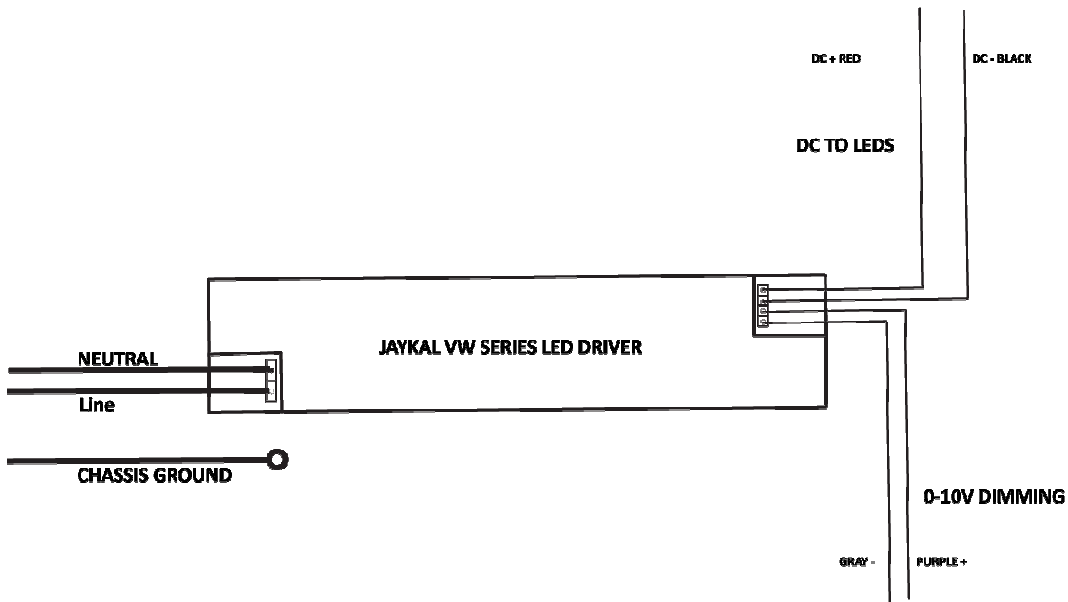

Wiring Diagram

Wattage Selection Diagram

M1 type (1022)

SET1	SET2
22W	Disable Bi level dimming
18W	60% Bi level dimming
14W	50% Bi level dimming
10W	40% Bi level dimming

M2 type (1533)

SET1	SET2
33W	Disable Bi level dimming
27W	60% Bi level dimming
22W	50% Bi level dimming
15W	40% Bi level dimming

M3 type (2440)

SET1	SET2
 40W	 Disable Bi level dimming
 36W	 60% Bi level dimming
 30W	 50% Bi level dimming
 24W	 40% Bi level dimming

M4 type (3855)

SET1	SET2
 55W	 Disable Bi level dimming
 48W	 60% Bi level dimming
 43W	 50% Bi level dimming
 38W	 40% Bi level dimming